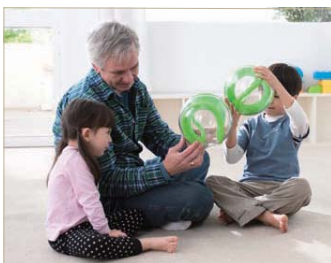

Tai-chi koule

KM0001

Určeno pro děti starší 3 let
Rozměr: Ø 20 cm

INT'L PAT

3+

Vlastnosti produktu:

- Tai-chi koule je inspirovaná filosofií orientálního cvičení Tai-Chi, které skrze harmonii a symetrii rozvíjí fyzický potenciál.
- Inovativní design "kulička v kouli" nabízí unikátní vizuální efekty a zajímavé výzvy.

Přidaná hodnota hry:

- Cílem je vytvoření kontinuálního pohybu vnitřní kuličky po dráze díky otáčení s velkou koulí.
- Při hře dochází k rytmickému pohybu zápěstí, paží a celého těla - stejně jako při cvičení tai-chi.
- Tento pohyb podporuje pružnost, koordinaci a soustředěnost.