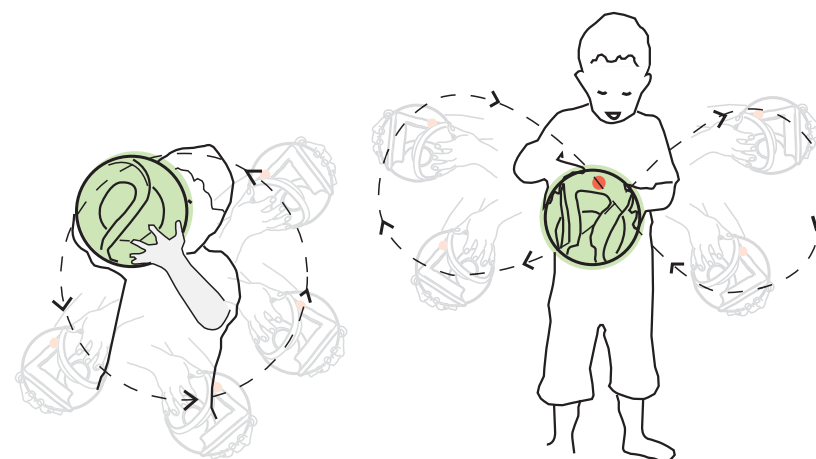

Tai-chi koule

KM0001

Určeno pro děti starší 3 let
Rozměr: Ø 20 cm

INT'L PAT

3+

Vlastnosti produktu:

- Tai-chi koule je inspirovaná filosofií orientálního cvičení Tai-Chi, které skrze harmonii a symetrii rozvíjí fyzický potenciál.
- Inovativní design "kulička v kouli" nabízí unikátní vizuální efekty a zajímavé výzvy.

Přidaná hodnota hry:

- Cílem je vytvoření kontinuálního pohybu vnitřní kuličky po dráze díky otáčení s velkou koulí.
- Při hře dochází k rytmickému pohybu zápěstí, paží a celého těla - stejně jako při cvičení tai-chi.
- Tento pohyb podporuje pružnost, koordinaci a soustředěnost.

Tai-chi koule

- 1 Základní obtížnost**
Udržujte vnitřní kuličku v pohybu po dráze pouze pohybováním zápěstí

- 2 Středně pokročilá obtížnost**
Udržujte vnitřní kuličku v pohybu po dráze pohybováním paží

- 3 Pokročilá obtížnost**
Udržujte vnitřní kuličku v pohybu po dráze pohybem celého těla