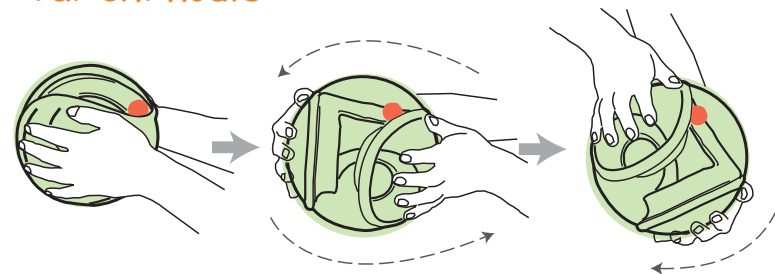

Tai-chi koule

KM0001

Určeno pro děti starší 3 let
Rozměr: Ø 20 cm

INT'L PAT

3+

Vlastnosti produktu:

- Tai-chi koule je inspirovaná filosofií orientálního cvičení Tai-Chi, které skrze harmonii a symetrii rozvíjí fyzický potenciál.
- Inovativní design "kulička v kouli" nabízí unikátní vizuální efekty a zajímavé výzvy.

Přidaná hodnota hry:

- Cílem je vytvoření kontinuálního pohybu vnitřní kuličky po dráze díky otáčení s velkou koulí.
- Při hře dochází k rytmickému pohybu zápěstí, paží a celého těla - stejně jako při cvičení tai-chi.
- Tento pohyb podporuje pružnost, koordinaci a soustředěnost.

Tai-chi koule

- 1 Základní obtížnost**
Udržujte vnitřní kuličku v pohybu po dráze pouze pohybováním zápěstí

- 2 Středně pokročilá obtížnost**
Udržujte vnitřní kuličku v pohybu po dráze pohybováním paží

- 3 Pokročilá obtížnost**
Udržujte vnitřní kuličku v pohybu po dráze pohybem celého těla